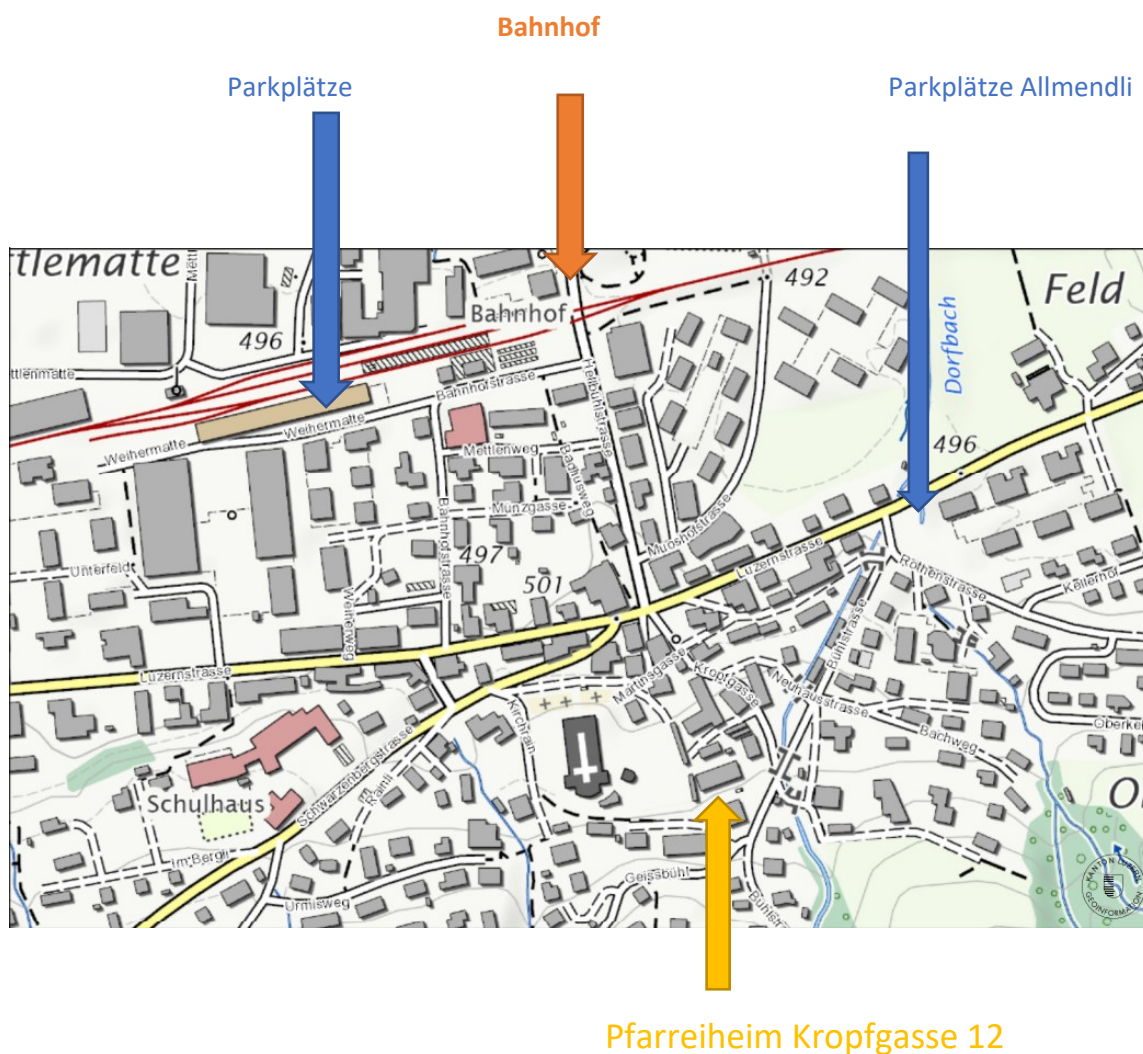

Ortsplan von Malters

für die Delegiertenversammlung vom 28.03.2023

des SKFLuzern

Vom Bahnhof her sind es rund 10 min zu Fuss

Zugankunft aus Richtung Luzern: 17.49 Uhr, 18.06 Uhr, 18.28 Uhr und 18.49 Uhr

Zugankunft jeweils aus Richtung Wolhusen 17.52 Uhr, 18.06 Uhr, 18.31 Uhr und 18.52 Uhr

Parkplätze stehen neben den Pfarreiheim keine zur Verfügung.

Parkplätze stehen beim Allmendli (Eingangs Dorf, von Luzern herkommend) und beim Bahnhof zur Verfügung